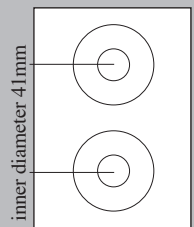

## GENERAL SIZES

A4 46.6 x 63.5 (18up)  
W112

A4 38.1 x 99 (14up)  
W113

A4 38.5 x 29.9 (45up)  
W115

A4 46 x 101 (12up)  
W102

A4 54 x 99 (10up)  
W119

A4 70 x 101 (8up)  
W103

A4 93.1 x 99 (6up)  
W120

A4 98 x 139 (4up)  
W104

A4 199.5 x 145.5 (2up)  
W105

A4 210 x 297 (1up)  
W106

A4 70 x 70 (8up)  
W221

A4 145 x 17 (16up)  
W222

A4 76.2 x 46 (12up)  
W223

A4 70 x 52 (10up)  
W227

## MINI SIZE

A4 46 x 11.1 (84up)  
W225

A4 200 x 60 (4up)  
LEVER ARCH  
W330

## CD/DVD SIZE

inner diameter 41mm

A4 117mm dia (2up)  
W228

A4 117mm dia (2up)  
Full Face CD/DVD  
W250

A4 78mm dia (6up)  
Mini CD/DVD  
W251